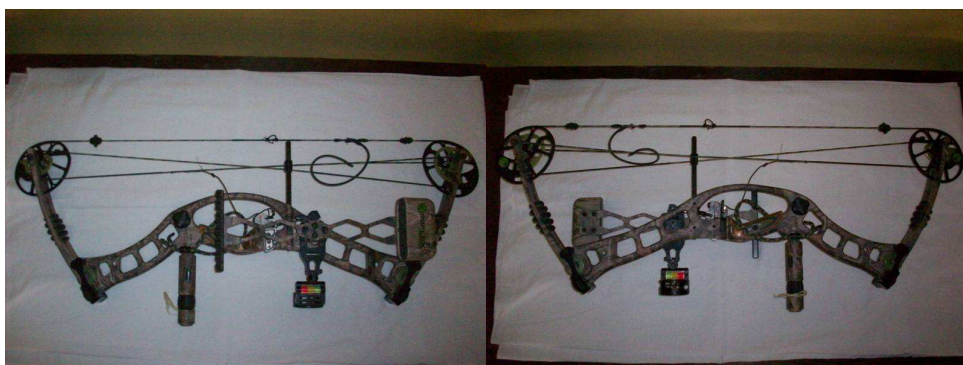

**Vendo arco de poleas de caza, marca Reflex, modelo Growler, para diestro.**

**Potencia regulable de 50 a 60 libras y apertura regulable de 27 a 30 pulgadas (actualmente está puesto a 28 pulgadas).**

**El arco incluye carcaj de arco con capacidad para seis flechas, visor de tres pines, estabilizador y reposaflechas de caída de la marca Ripcord nuevo.**