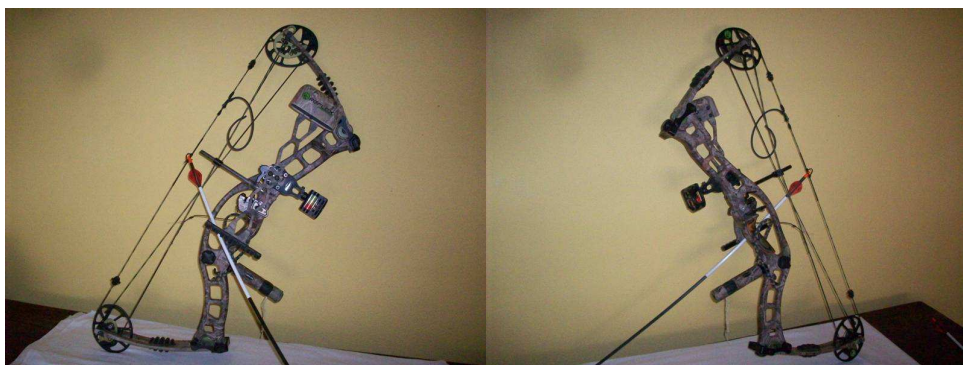

**Vendo arco de poleas de caza, marca Reflex, modelo Growler, para diestro.**

**Potencia regulable de 50 a 60 libras y apertura regulable de 27 a 30 pulgadas (actualmente está puesto a 28 pulgadas).**

**El arco incluye carcaj de arco con capacidad para seis flechas, visor de tres pines, estabilizador y reposaflechas de caída de la marca Ripcord nuevo.**